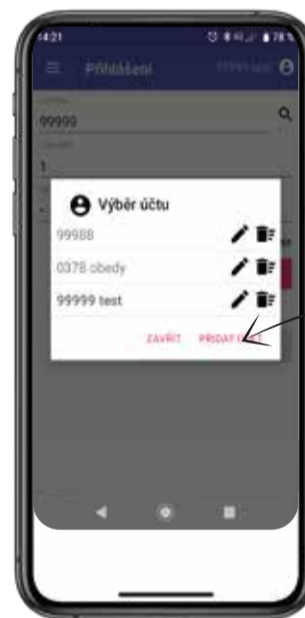

Aplikace Andorid

OBJEDNÁVEJTE STRAVU Z MOBILU SE **STRAVA.CZ**

Aplikace iOS

Přihlášení do aplikace

VYBERTE JÍDELNU

ZADEJTE JMÉNO

ZADEJTE HESLO

Přidání strážníka

VYBERTE UŽIVATEL 1

zde přidáte dalšího strážníka do vaší aplikace

Dále postupujete jako při běžném přihlášení, vyplníte:
číslo jídelny
uživatel
heslo
zatrhnete uložit nastavení a dáte odeslat.

Objednávka stravy